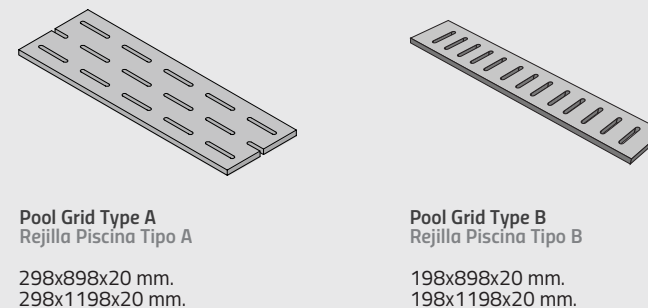

20MM Pool Grid Example  
Ejemplo Rejillas 20MM

#### 20MM Standard Pieces for Pools Piezas Estándar para Piscinas en 20MM

COLOR BODY PORCELAIN / PORCELÁNICO MASA COLOREADA  
RECTIFIED / REINFORCEMENT SIDES / RECTIFICADO / REFUERZO DE CANTOS

Stair Tread Gradone Border  
Peldaño Inglete Doble

298x898x50 mm.  
298x1198x50 mm.

Corner Stair Tread Gradone Border  
Peldaño Angular Inglete Doble

898x898x50 mm.  
1198x1198x50 mm.

Inside Corner Pool Gradone Border  
Esquina Int. Piscina Inglete Doble

#### Tailored Step Tiles Specifications. OTHER POOL FINISHES Especificaciones De Peldaños A Medida. OTROS ACABADOS PARA PISCINAS

Pool Grid Type A  
Rejilla Piscina Tipo A

298x898x20 mm.  
298x1198x20 mm.