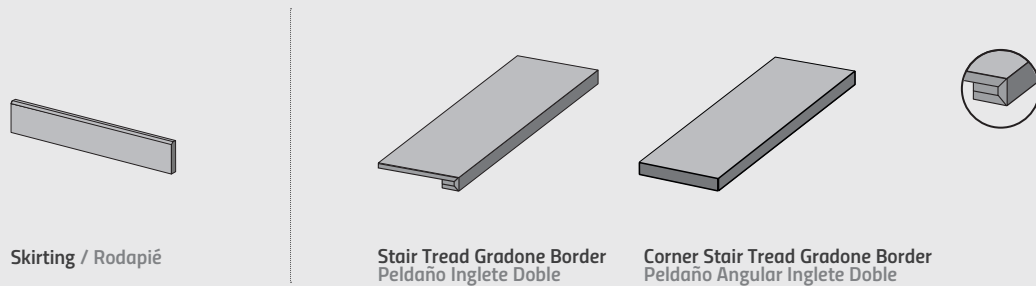

9&20MM THICKNESS

STANDARD STEP TILES

Standard Step Tiles Specifications Especificaciones De Peldaños Estándar

COLOR BODY PORCELAIN / PORCELÁNICO MASA COLOREADA
RECTIFIED / REINFORCEMENT SIDES / RECTIFICADO / REFUERZO DE CANTOS

Skirting / Rodapié

Stair Tread Gradone Border
Peldaño Inglete Doble

Corner Stair Tread Gradone Border
Peldaño Angular Inglete Doble

Other Special Pieces Otras Piezas Especiales

Our solutions include customized steps from our mass colored porcelain lines. It is a product capable of adjusting to any type of stairs: catalan stair, floating stairs, turning floating stairs. The measurements and data are recorded in a simple form, collecting the necessary information for cutting the steps.

Nuestras soluciones incluyen peldaños a medida de nuestras colecciones de porcelánico de masa coloreada. Un producto a medida capaz de adecuarse a cualquier tipo de escalera: escalera catalana, escalera colgada, de ojo colgada... Los datos y medidas se anotan en un sencillo formulario que recoge toda la información necesaria para el corte de los peldaños.

Tailored Step Tiles Specifications. OTHER FINISHES Especificaciones De Peldaños A Medida. OTROS ACABADOS

COLOR BODY PORCELAIN / PORCELÁNICO MASA COLOREADA
RECTIFIED / REINFORCEMENT SIDES / RECTIFICADO / REFUERZO DE CANTOS