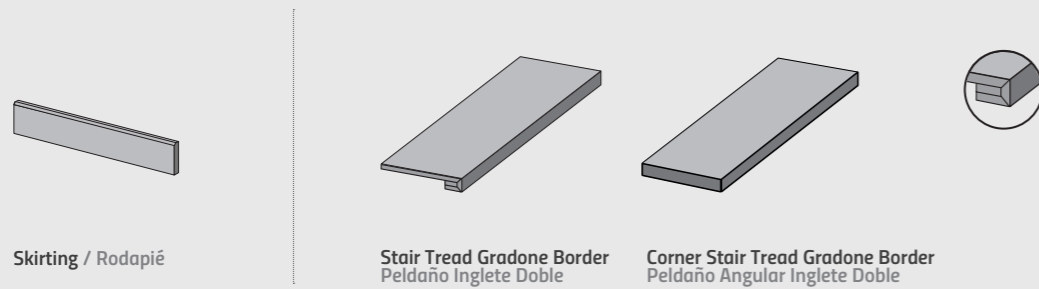

9&20MM THICKNESS

STANDARD STEP TILES

Standard Step Tiles Specifications Especificaciones De Peldaños Estándar

COLOR BODY PORCELAIN / PORCELÁNICO MASA COLOREADA
RECTIFIED / REINFORCEMENT SIDES / RECTIFICADO / REFUERZO DE CANTOS

Skirting / Rodapié

Stair Tread Gradone Border
Peldaño Inglete Doble

Corner Stair Tread Gradone Border
Peldaño Angular Inglete Doble

Other Special Pieces Otras Piezas Especiales

Our solutions include customized steps from our mass colored porcelain lines. It is a product capable of adjusting to any type of stairs: catalan stair, floating stairs, turning floating stairs. The measurements and data are recorded in a simple form, collecting the necessary information for cutting the steps.

Nuestras soluciones incluyen peldaños a medida de nuestras colecciones de porcelánico de masa coloreada. Un producto a medida capaz de adecuarse a cualquier tipo de escalera: escalera catalana, escalera colgada, de ojo colgada... Los datos y medidas se anotan en un sencillo formulario que recoge toda la información necesaria para el corte de los peldaños.

Tailored Step Tiles Specifications. OTHER FINISHES Especificaciones De Peldaños A Medida. OTROS ACABADOS

COLOR BODY PORCELAIN / PORCELÁNICO MASA COLOREADA
RECTIFIED / REINFORCEMENT SIDES / RECTIFICADO / REFUERZO DE CANTOS