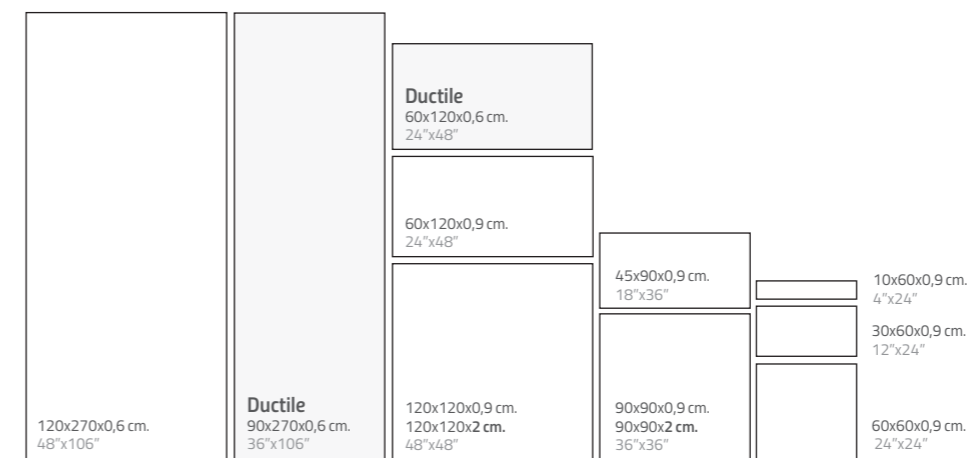

Complements / Complementos

- **Mosaic 25**
  Net 12"x12"
  Malla 30x30 cm.
  Real 29,8x29,8 cm.
- **Mosaic 55**
  Net 12"x12"
  Malla 30x30 cm.
  Real 29,8x29,8 cm.
- **Mosaic 315**
  Net 12"x12"
  Malla 30x30 cm.
  Real 29,8x29,4 cm.
- **Mureto Mosaic**
  Net 12"x18"
  Malla 30x45 cm.
  Real 29,8x29,8 cm.

Ductile Wall Tiles Available Sizes & Finishes / Formatos y Acabados Disponibles en Revestimientos Ductile

Nominal Size Formato Nominal	Real Size Formato Real	Natural	Price Code	Pz/Box	M2/Box	Kg/Box	Box/Pa	M2/Pa	Kg/Pa
Ductile 60x120 cm. 24"x48"	59,8x119,8x0,6 cm.	●	620	3	2,15	25,80	30	64,50	841
Ductile 90x270 cm. 36"x106"	89,8x269,8x0,6 cm.	●	970	1	2,42	29,04	24	58,08	801

Porcelain Tiles Available Sizes & Finishes / Formatos y Acabados Disponibles en Porcelánico

Nominal Size Formato Nominal	Real Size Formato Real	Natural C1 · R9 · CA	Anti-Slip C3 · R11 · CC	Price Code	Pz/Box	M2/Box	Kg/Box	Box/Pa	M2/Pa	Kg/Pa
10x60 cm. 4"x24"	9,8x59,8x0,9 cm.	●	●	10	10	0,59	13,30	60	35,40	838
30x60 cm. 12"x24"	29,8x59,8x0,9 cm.	●	●	30	6	1,07	22,00	48	51,36	1094
60x60 cm. 24"x24"	59,8x59,8x0,9 cm.	●	●	60	3	1,07	23,22	48	51,36	1094
45x90 cm. 18"x36"	44,8x89,8x0,9 cm.	●	●	45	3	1,21	25,50	48	58,08	1237
90x90 cm. 36"x36"	89,8x89,8x0,9 cm.	●	●	90	2	1,61	34,00	30	48,30	1057
*90x90x2 cm. 36"x36"	89,8x89,8x2 cm.	●	●	94	1	0,81	37,09	30	24,30	1182
60x120 cm. 24"x48"	59,8x119,8x0,9 cm.	●	●	62	2	1,43	30,32	36	51,48	1099
120x120 cm. 48"x48"	119,8x119,8x0,9 cm.	●	●	120	1	1,44	30,50	40	57,41	1265
*120x120x2 cm. 48"x48"	119,8x119,8x2 cm.	●	●	121	1	1,44	66,02	16	22,96	1140
120x270 cm. 48"x106"	119,8x269,8x0,6 cm.	●	●	276	1	3,23	45,50	24	77,52	1250
Mosaic 25	29,8x29,8x0,9 cm.	●	●	25	5	0,44	9,00	60	26,40	576
Mosaic 55	29,8x29,8x0,9 cm.	●	●	55	5	0,44	9,00	60	26,40	576
Mosaic 315	29,8x29,4x0,9 cm.	●	●	315	5	0,44	9,00	60	26,40	576
Mureto Mosaic	29,8x29,8x0,9 cm.	●	●	300	5	0,44	9,00	40	17,60	395