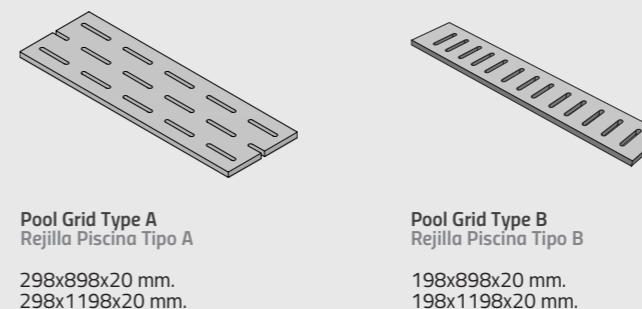

#### 20MM Standard Pieces for Pools Piezas Estándar para Piscinas en 20MM

COLOR BODY PORCELAIN / PORCELÁNICO MASA COLOREADA  
RECTIFIED / REINFORCEMENT SIDES / RECTIFICADO / REFUERZO DE CANTOS

Stair Tread Gradone Border  
Peldaño Inglete Doble  
298x898x50 mm.  
298x1198x50 mm.

Corner Stair Tread Gradone Border  
Peldaño Angular Inglete Doble  
898x898x50 mm.  
1198x1198x50 mm.

Inside Corner Pool Gradone Border  
Esquina Int. Piscina Inglete Doble  
898x898x50 mm.  
1198x1198x50 mm.

#### Tailored Step Tiles Specifications. OTHER POOL FINISHES Especificaciones De Peldaños A Medida. OTROS ACABADOS PARA PISCINAS

Pool Grid Type A  
Rejilla Piscina Tipo A  
298x898x20 mm.  
298x1198x20 mm.

Pool Grid Type B  
Rejilla Piscina Tipo B  
198x898x20 mm.  
198x1198x20 mm.